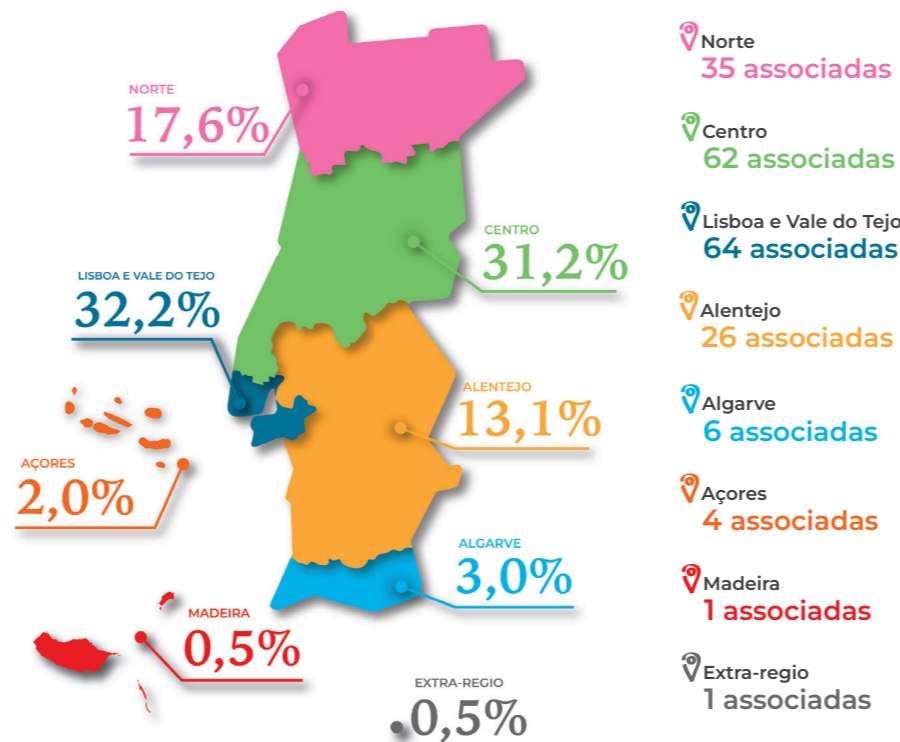

Apoio e Animação da Rede

Iniciativas e Eventos Marca Animar

Contributo para o Desenvolvimento Local

As organizações da Rede Animar promovem:

DESEMPENHO DA ANIMAR EM 2025

Animar uma Rede para a Coesão Territorial

Principais Indicadores

Implantação da Rede Animar 2025

Impacto Económico e Social da Rede (estimativa para 102 organizações)

Diversidade de áreas de Intervenção

Canais digitais

Comunidade

Sustentabilidade Financeira